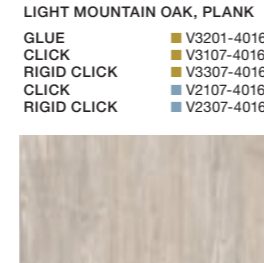

LIGHT GREY CHALET PINE, PLANK
GLUE ■ V3201-40054
CLICK ■ V3107-40054
RIGID CLICK ■ V3307-40054
CLICK ■ V2107-40054
RIGID CLICK ■ V2307-40054