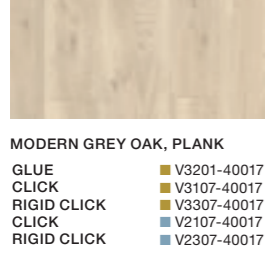

MODERN GREY OAK, PLANK
GLUE ■ V3201-40017
CLICK ■ V3107-40017
RIGID CLICK ■ V3307-40017
CLICK ■ V2107-40017
RIGID CLICK ■ V2307-40017