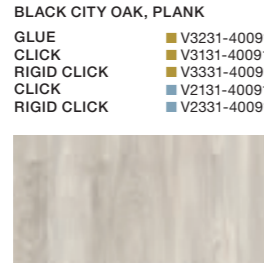

SOFT GREY OAK, PLANK
GLUE ■ V3201-40036
CLICK ■ V3107-40036
RIGID CLICK ■ V3307-40036
CLICK ■ V2107-40036
RIGID CLICK ■ V2307-40036